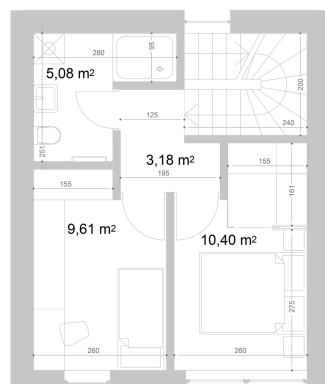

Plėtoja

Rewo

1 BUTAS
NAMO NR. 216

BUTO PLOTAS 60.43 m²

SKLYPO PLOTAS 69.45 m²

AUKŠTAS 1-2

LANGŲ KRYPTIS R/V

KAINA 193 900 €

KAMBARIAI 3

STATYBŲ PABAIGA 2025 IV ketv.

2 AUKŠTAS

DAUGIAU INFORMACIJOS

Mozūriškių g. 200, Vilnius
www.mogarden.lt