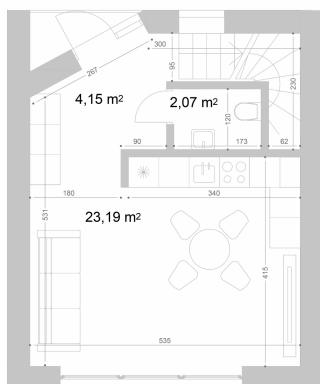

1 BUTAS
NAMO NR. 216

BUTO PLOTAS 60.43 m²

SKLYPO PLOTAS 69.45 m²

AUKŠTAS 1-2

LANGŲ KRYPTIS R/V

KAINA 193 900 €

KAMBARIAI 3

STATYBŲ PABAIGA 2025 IV ketv.

1 AUKŠTAS