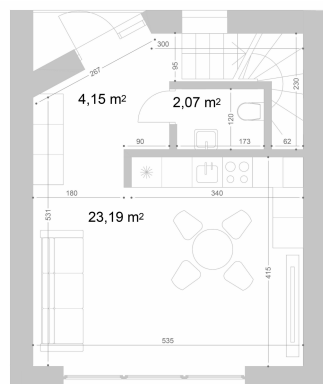

Plėtoja

Rewo

6 BUTAS
NAMO NR. 214

BUTO PLOTAS 60.33 m²

SKLYPO PLOTAS 69.45 m²

AUKŠTAS 1-2

LANGŲ KRYPTIS R/V

KAINA 194 900 €

KAMBARIAI 3

STATYBŲ PABAIGA 2025 III ketv.

1 AUKŠTAS