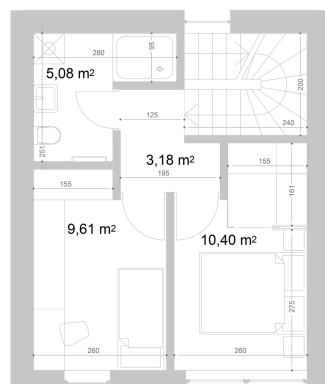

Plėtoja

Rewo

6 BUTAS
NAMO NR. 214

BUTO PLOTAS 60.33 m²

SKLYPO PLOTAS 69.45 m²

AUKŠTAS 1-2

LANGŲ KRYPTIS R/V

KAINA 194 900 €

KAMBARIAI 3

STATYBŲ PABAIGA 2025 III ketv.

2 AUKŠTAS

DAUGIAU INFORMACIJOS

Mozūriškių g. 200, Vilnius
www.mogarden.lt