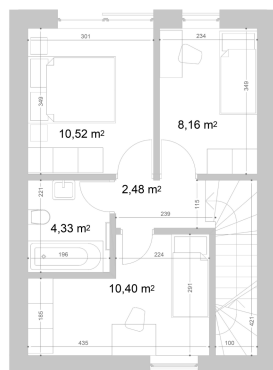

Plėtoja

Rewo

6 BUTAS
NAMO NR. 230

BUTO PLOTAS	77.05 m ²
SKLYPO PLOTAS	67.54 m ²
AUKŠTAS	1-2
LANGŲ KRYPTIS	R/V
KAINA	239 900 €
KAMBARIAI	4
STATYBŲ PABAIGA	2025 II ketv.

1 AUKŠTAS

2 AUKŠTAS

VIETA AUKŠTE

DAUGIAU INFORMACIJOS