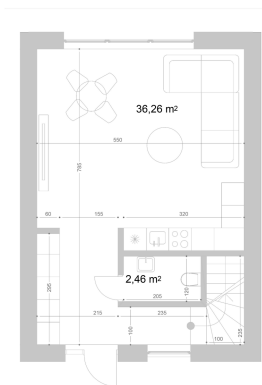

Plėtoja

Rewo

6 BUTAS
NAMO NR. 230

BUTO PLOTAS	77.05 m ²
SKLYPO PLOTAS	67.54 m ²
AUKŠTAS	1-2
LANGŲ KRYPTIS	R/V
KAINA	239 900 €
KAMBARIAI	4
STATYBŲ PABAIGA	2025 II ketv.

1 AUKŠTAS

2 AUKŠTAS

VIETA AUKŠTE

DAUGIAU INFORMACIJOS