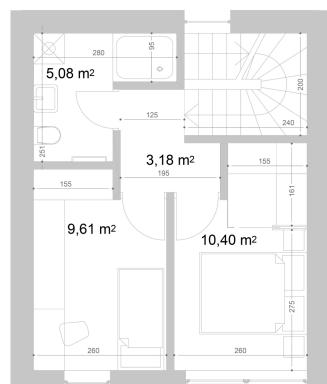

Plėtoja
Rewo

6 BUTAS
NAMO NR. 220

BUTO PLOTAS	60.43 m ²
SKLYPO PLOTAS	69.45 m ²
AUKŠTAS	1-2
LANGŲ KRYPTIS	R/V
KAINA	189 900 €
KAMBARIAI	3
STATYBŲ PABAIGA	2025 III ketv.

1 AUKŠTAS

2 AUKŠTAS

VIETA AUKŠTE

DAUGIAU INFORMACIJOS