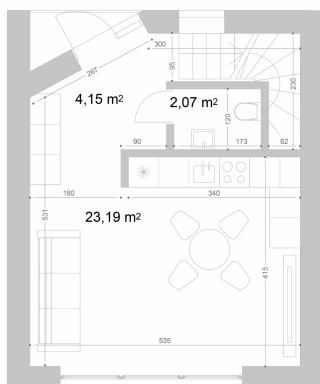

Plėtoja
Rewo

6 BUTAS
NAMO NR. 220

BUTO PLOTAS	60.43 m ²
SKLYPO PLOTAS	69.45 m ²
AUKŠTAS	1-2
LANGŲ KRYPTIS	R/V
KAINA	189 900 €
KAMBARIAI	3
STATYBŲ PABAIGA	2025 III ketv.

1 AUKŠTAS

2 AUKŠTAS

VIETA AUKŠTE

DAUGIAU INFORMACIJOS