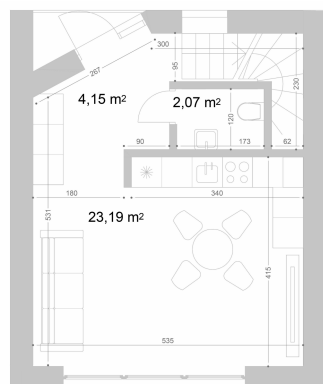

2 BUTAS NAMO NR. 220

BUTO PLOTAS 59.84 m²

SKLYPO PLOTAS 67.98 m²

AUKŠTAS 1-2

LANGŲ KRYPTIS R/V

KAINA 186 900 €

KAMBARIAI 3

STATYBŲ PABAIGA 2025 III ketv.

1 AUKŠTAS