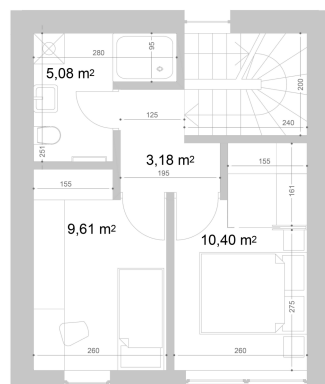

Plėtoja

Rewo

2 BUTAS NAMO NR. 220

BUTO PLOTAS 59.84 m²

SKLYPO PLOTAS 67.98 m²

AUKŠTAS 1-2

LANGŲ KRYPTIS R/V

KAINA 186 900 €

KAMBARIAI 3

STATYBŲ PABAIGA 2025 III ketv.

2 AUKŠTAS

DAUGIAU INFORMACIJOS

Mozūriškių g. 200, Vilnius
www.mogarden.lt