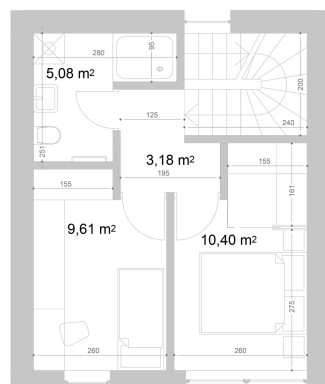

Plėtoja
Rewo

1 BUTAS NAMO NR. 220

BUTO PLOTAS	60.33 m ²
SKLYPO PLOTAS	69.45 m ²
AUKŠTAS	1-2
LANGŲ KRYPTIS	R/V
KAINA	188 900 €
KAMBARIAI	3
STATYBŲ PABAIGA	2025 III ketv.

1 AUKŠTAS

2 AUKŠTAS

VIETA AUKŠTE

DAUGIAU INFORMACIJOS