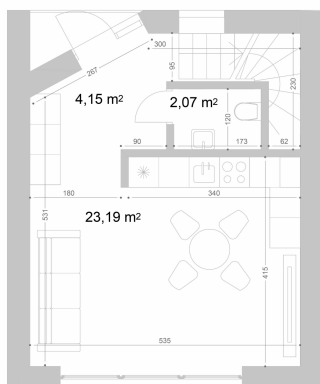

Plėtoja
Rewo

1 BUTAS NAMO NR. 220

BUTO PLOTAS	60.33 m ²
SKLYPO PLOTAS	69.45 m ²
AUKŠTAS	1-2
LANGŲ KRYPTIS	R/V
KAINA	188 900 €
KAMBARIAI	3
STATYBŲ PABAIGA	2025 III ketv.

1 AUKŠTAS

2 AUKŠTAS

VIETA AUKŠTE

DAUGIAU INFORMACIJOS