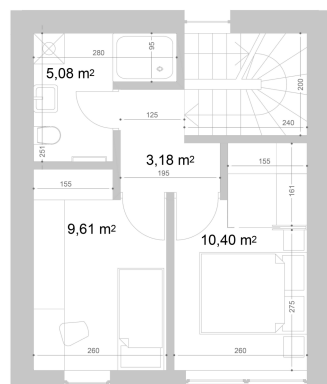

Plėtoja

Rewo

4 BUTAS NAMO NR. 218

BUTO PLOTAS 59.92 m²

SKLYPO PLOTAS 67.98 m²

AUKŠTAS 1-2

LANGŲ KRYPTIS R/V

KAINA 185 900 €

KAMBARIAI 3

STATYBŲ PABAIGA 2025 IV ketv.

2 AUKŠTAS

DAUGIAU INFORMACIJOS

Mozūriškių g. 200, Vilnius
www.mogarden.lt