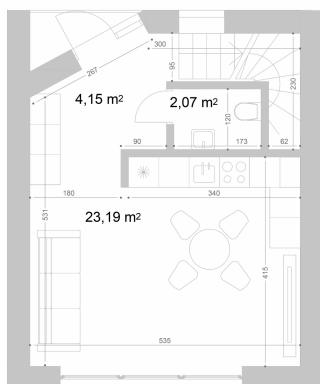

4 BUTAS NAMO NR. 218

BUTO PLOTAS 59.92 m²

SKLYPO PLOTAS 67.98 m²

AUKŠTAS 1-2

LANGŲ KRYPTIS R/V

KAINA 185 900 €

KAMBARIAI 3

STATYBŲ PABAIGA 2025 IV ketv.

1 AUKŠTAS