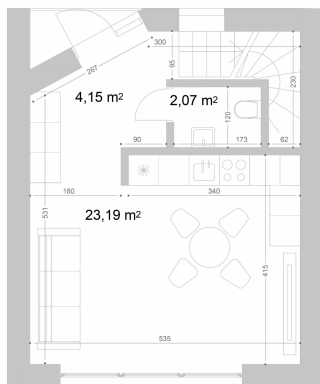

1 BUTAS
NAMO NR. 218

BUTO PLOTAS 60.33 m²

SKLYPO PLOTAS 69.45 m²

AUKŠTAS 1-2

LANGŲ KRYPTIS R/V

KAINA 246 900 €

KAMBARIAI 3

STATYBŲ PABAIGA 2025 IV ketv.

1 AUKŠTAS