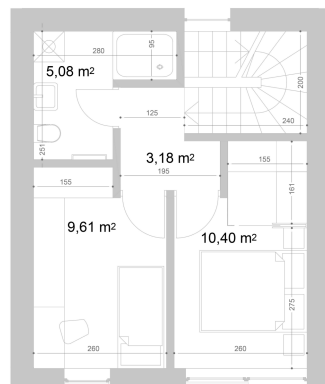

Plėtoja

Rewo

1 BUTAS
NAMO NR. 218

BUTO PLOTAS 60.33 m²

SKLYPO PLOTAS 69.45 m²

AUKŠTAS 1-2

LANGŲ KRYPTIS R/V

KAINA 246 900 €

KAMBARIAI 3

STATYBŲ PABAIGA 2025 IV ketv.

2 AUKŠTAS

DAUGIAU INFORMACIJOS

Mozūriškių g. 200, Vilnius
www.mogarden.lt