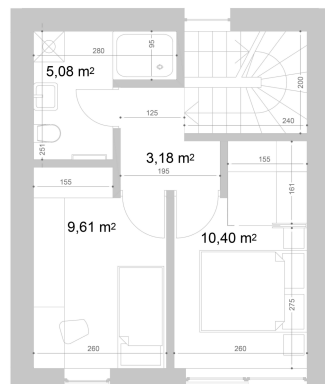

Plėtoja

Rewo

32 BUTAS
NAMO NR. 10

BUTO PLOTAS **60,06 m²**

SKLYPO PLOTAS **91,00 m²**

AUKŠTAS **1-2**

LANGŲ KRYPTIS **P/Š**

KAINA **179 900 €**
~~189 000 €~~

KAMBARIAI **3**

STATYBŲ PABAIGA

2 AUKŠTAS

DAUGIAU INFORMACIJOS

Mozūriškių g. 200, Vilnius
www.mogarden.lt