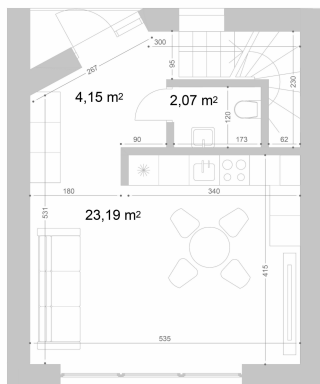

Plėtoja

Rewo

32 BUTAS
NAMO NR. 10

BUTO PLOTAS **60,06 m²**

SKLYPO PLOTAS **91,00 m²**

AUKŠTAS **1-2**

LANGŲ KRYPTIS **P/Š**

KAINA **179 900 €**
~~189 000 €~~

KAMBARIAI **3**

STATYBŲ PABAIGA

1 AUKŠTAS