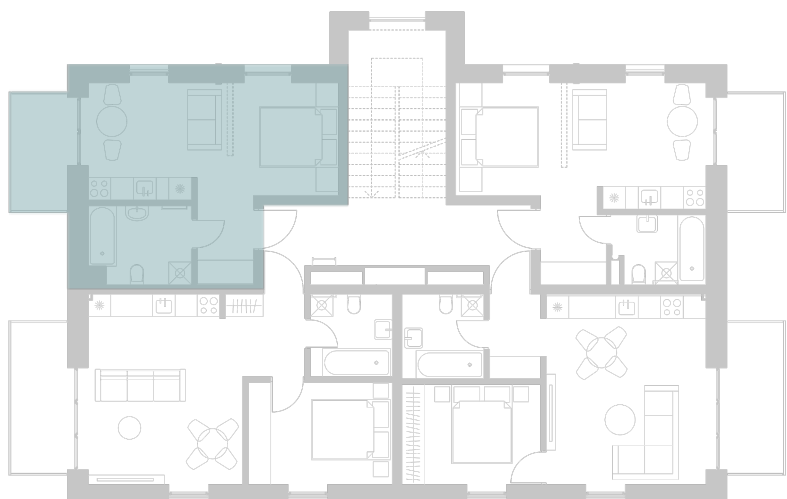

Plėtoja

Rewo

10 BUTAS
NAMO NR. 236

BUTO PLOTAS	29.19 m ²
SKLYPO PLOTAS	4.65 m ²
AUKŠTAS	3
LANGŲ KRYPTIS	Š/V
KAINA	103 900 €
KAMBARIAI	1.5
STATYBŲ PABAIGA	2026 I ketv.

VIETA AUKŠTE

VIETA GYVENVIETEJE

DAUGIAU INFORMACIJOS