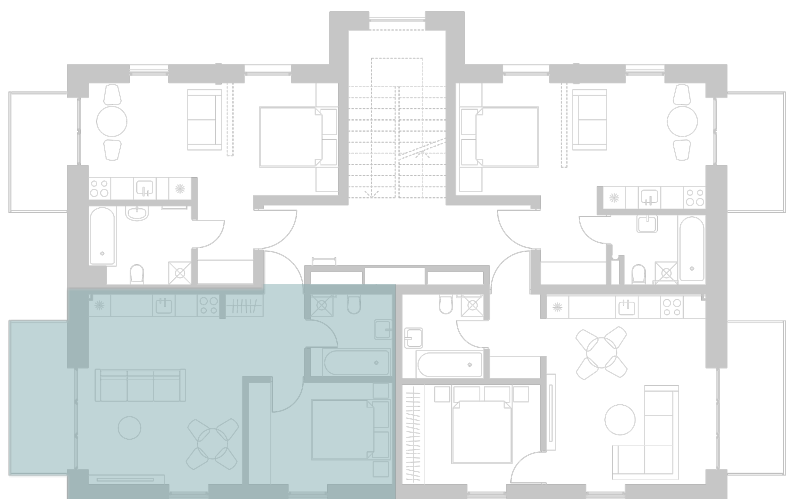

Plėtoja
Rewo

9 BUTAS
NAMO NR. 236

BUTO PLOTAS	39.32 m ²
SKLYPO PLOTAS	6 m ²
AUKŠTAS	3
LANGŲ KRYPTIS	P/V
KAINA	129 900 €
KAMBARIAI	2
STATYBŲ PABAIGA	2026 I ketv.

VIETA AUKŠTE

VIETA AUKŠTE

DAUGIAU INFORMACIJOS