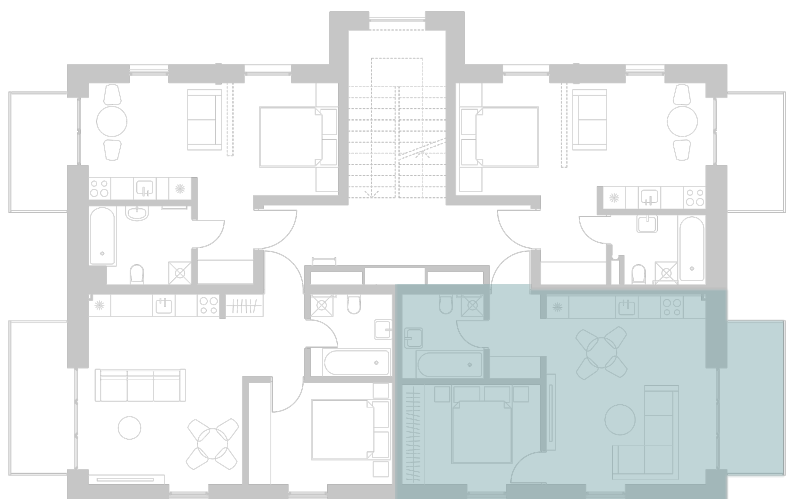

Plėtoja
Rewo

8 BUTAS
NAMO NR. 236

BUTO PLOTAS	39.09 m ²
SKLYPO PLOTAS	5.85 m ²
AUKŠTAS	3
LANGŲ KRYPTIS	P/R
KAINA	129 900 €
KAMBARIAI	2
STATYBŲ PABAIGA	2026 I ketv.

VIETA AUKŠTE

VIETA AUKŠTE

DAUGIAU INFORMACIJOS