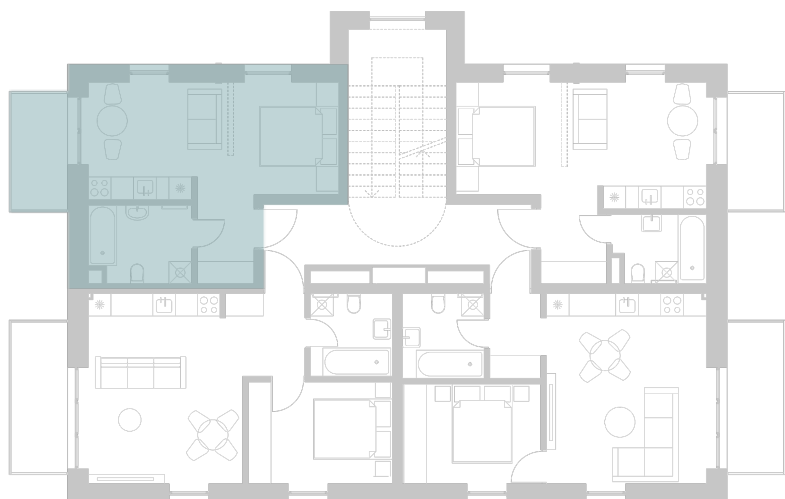

Plėtoja

Rewo

6 BUTAS
NAMO NR. 236

BUTO PLOTAS	29.19 m ²
SKLYPO PLOTAS	4.65 m ²
AUKŠTAS	2
LANGŲ KRYPTIS	Š/V
KAINA	99 900 €
KAMBARIAI	1.5
STATYBŲ PABAIGA	2026 I ketv.

VIETA AUKŠTE

VIETA AUKŠTE

DAUGIAU INFORMACIJOS