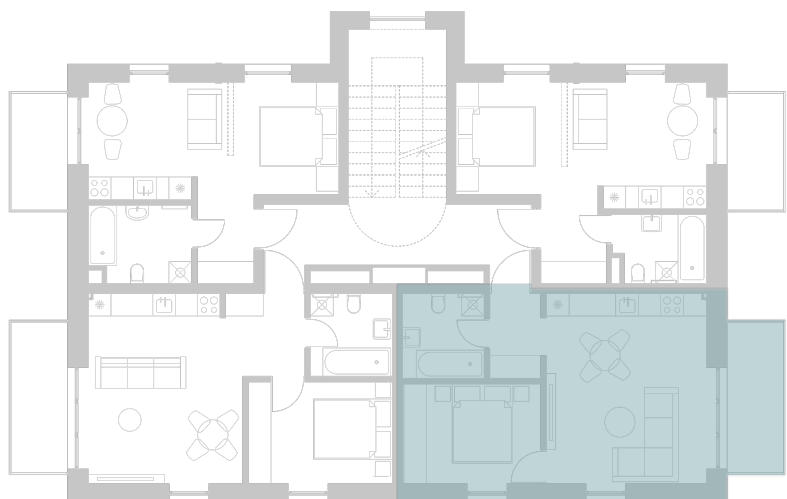

MO
GARDEN

Plėtoja

Rewo

4 BUTAS
NAMO NR. 236

BUTO PLOTAS 39.09 m²

SKLYPO PLOTAS 5.85 m²

AUKŠTAS 2

LANGŲ KRYPTIS P/R

KAINA 124 900 €

KAMBARIAI 2

STATYBŲ PABAIGA 2026 I ketv.

VIETA AUKŠTE

VIETA AUKŠTE

DAUGIAU INFORMACIJOS

Mozūriškių g. 200, Vilnius
www.mogarden.lt