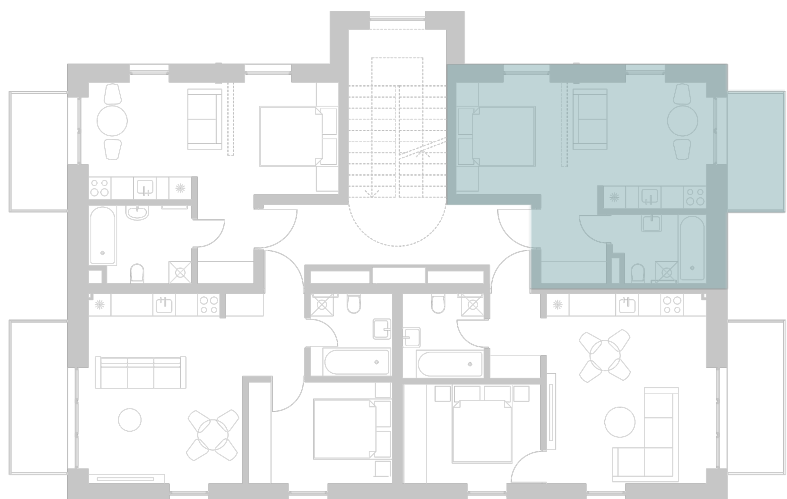

Plėtoja

Rewo

3 BUTAS
NAMO NR. 236

BUTO PLOTAS	29.17 m ²
SKLYPO PLOTAS	4.65 m ²
AUKŠTAS	2
LANGŲ KRYPTIS	Š/R
KAINA	99 900 €
KAMBARIAI	1.5
STATYBŲ PABAIGA	2026 I ketv.

VIETA AUKŠTE

VIETA GYVENVIETEJE

DAUGIAU INFORMACIJOS