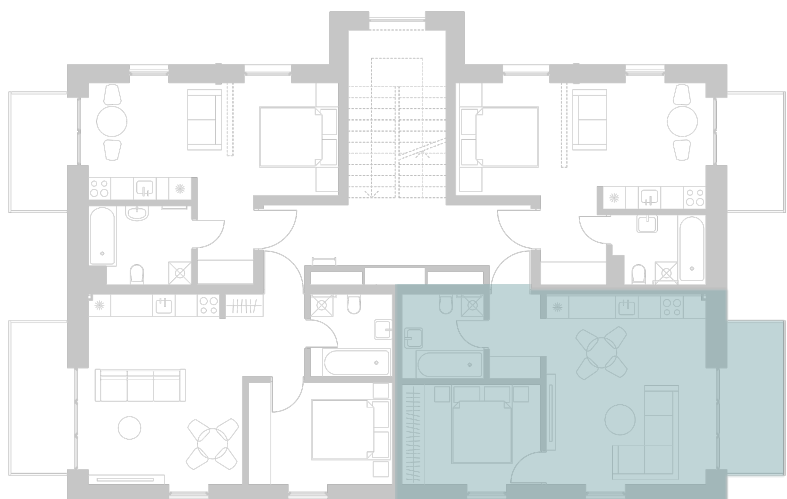

Plėtoja

**Rewo**

**8** BUTAS  
NAMO NR. 238

BUTO PLOTAS 39.09 m<sup>2</sup>

SKLYPO PLOTAS 5.85 m<sup>2</sup>

AUKŠTAS 3

LANGŲ KRYPTIS P/R

KAINA 129 900 €

KAMBARIAI 2

STATYBŲ PABAIGA 2026 I ketv.

VIETA AUKŠTE

VIETA AUKŠTE

DAUGIAU INFORMACIJOS

Mozūriškių g. 200, Vilnius  
[www.mogarden.lt](http://www.mogarden.lt)