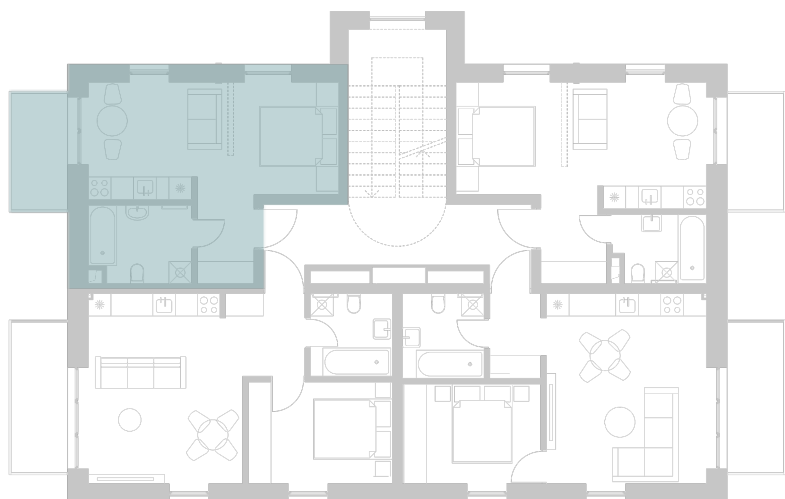

Plėtoja

Rewo

6 BUTAS
NAMO NR. 238

BUTO PLOTAS 29.19 m²

SKLYPO PLOTAS 4.65 m²

AUKŠTAS 2

LANGŲ KRYPTIS Š/V

KAINA 99 900 €

KAMBARIAI 1.5

STATYBŲ PABAIGA 2026 I ketv.

VIETA AUKŠTE

VIETA AUKŠTE

DAUGIAU INFORMACIJOS

Mozūriškių g. 200, Vilnius
www.mogarden.lt