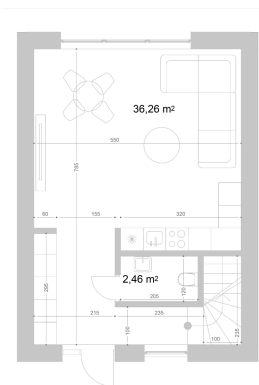

Plėtoja

Rewo

16 BUTAS
NAMO NR. 6

BUTO PLOTAS 76,71 m²

SKLYPO PLOTAS 86,00 m²

AUKŠTAS 1-2

LANGŲ KRYPTIS R/V

KAINA 297 900 €

KAMBARIAI 4

STATYBŲ PABAIGA Pilnai įrengtas

1 AUKŠTAS