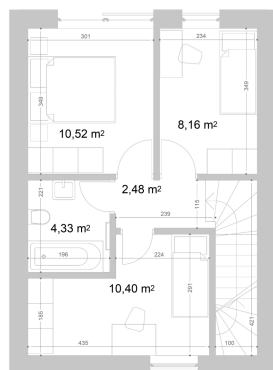

Plėtoja

Rewo

16 BUTAS
NAMO NR. 6

BUTO PLOTAS 76,71 m²

SKLYPO PLOTAS 86,00 m²

AUKŠTAS 1-2

LANGŲ KRYPTIS R/V

KAINA 297 900 €

KAMBARIAI 4

STATYBŲ PABAIGA Pilnai įrengtas

1 AUKŠTAS

2 AUKŠTAS

VIETA AUKŠTE

DAUGIAU INFORMACIJOS

Mozūriškių g. 200, Vilnius
www.mogarden.lt