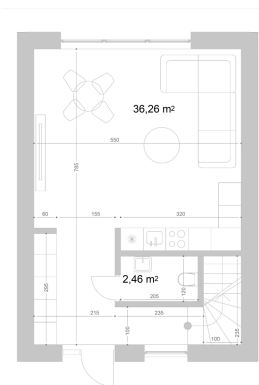

Plėtoja

Rewo

13

BUTAS
NAMO NR. 6

BUTO PLOTAS	76,61 m ²
SKLYPO PLOTAS	119,00 m ²
AUKŠTAS	1-2
LANGŲ KRYPTIS	R/V
KAINA	244 900 €
KAMBARIAI	4
STATYBŲ PABAIGA	2023-09-01

1 AUKŠTAS

2 AUKŠTAS

VIETA AUKŠTE