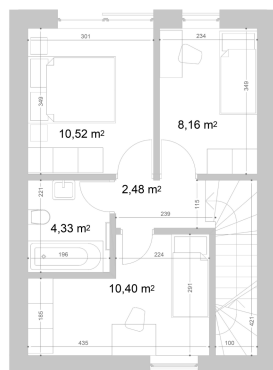

Plėtoja

Rewo

13

BUTAS
NAMO NR. 6

BUTO PLOTAS	76,61 m ²
SKLYPO PLOTAS	119,00 m ²
AUKŠTAS	1-2
LANGŲ KRYPTIS	R/V
KAINA	244 900 €
KAMBARIAI	4
STATYBŲ PABAIGA	2023-09-01

1 AUKŠTAS

2 AUKŠTAS

VIETA AUKŠTE