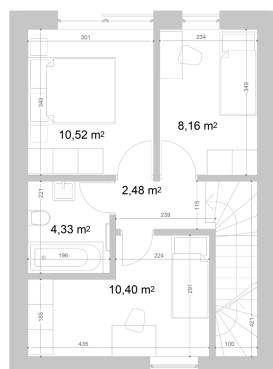

Plėtoja

Rewo

3 BUTAS NAMO NR. 230

BUTO PLOTAS	76.94 m ²
SKLYPO PLOTAS	73.97 m ²
AUKŠTAS	1-2
LANGŲ KRYPTIS	R/V
KAINA	237 900 €
KAMBARIAI	4
STATYBŲ PABAIGA	2025 II ketv.

1 AUKŠTAS

2 AUKŠTAS

VIETA AUKŠTE

DAUGIAU INFORMACIJOS