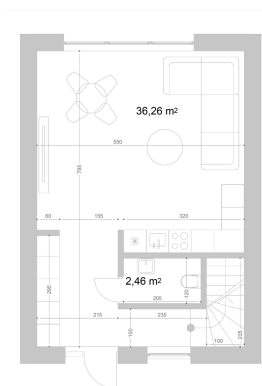

Plėtoja

Rewo

3 BUTAS NAMO NR. 230

BUTO PLOTAS	76.94 m ²
SKLYPO PLOTAS	73.97 m ²
AUKŠTAS	1-2
LANGŲ KRYPTIS	R/V
KAINA	237 900 €
KAMBARIAI	4
STATYBŲ PABAIGA	2025 II ketv.

1 AUKŠTAS

2 AUKŠTAS

VIETA AUKŠTE

DAUGIAU INFORMACIJOS