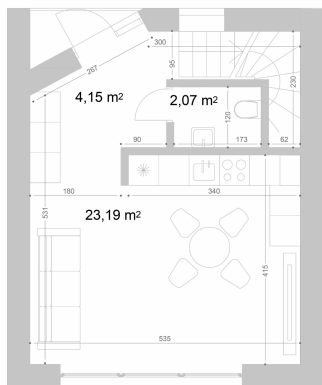

1 AUKŠTAS

2 AUKŠTAS

Rewo

 MO GARDEN

62

BUTAS
NAMO NR. 20

BUTO PLOTAS
58,71 m²

SKLYPO PLOTAS
142,00 m²