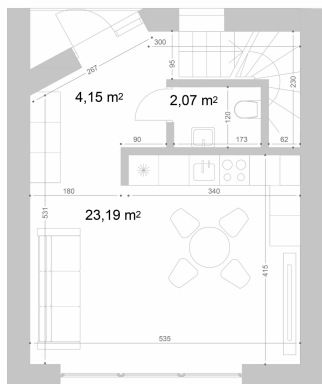

1 AUKŠTAS

2 AUKŠTAS