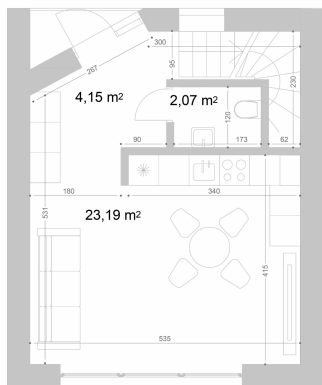

1 AUKŠTAS

2 AUKŠTAS