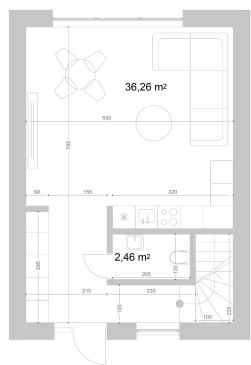

1 AUKŠTAS

2 AUKŠTAS

Rewo

 MO GARDEN

16

BUTAS
NAMO NR. 6

BUTO PLOTAS
76,71 m²

SKLYPO PLOTAS
86,00 m²