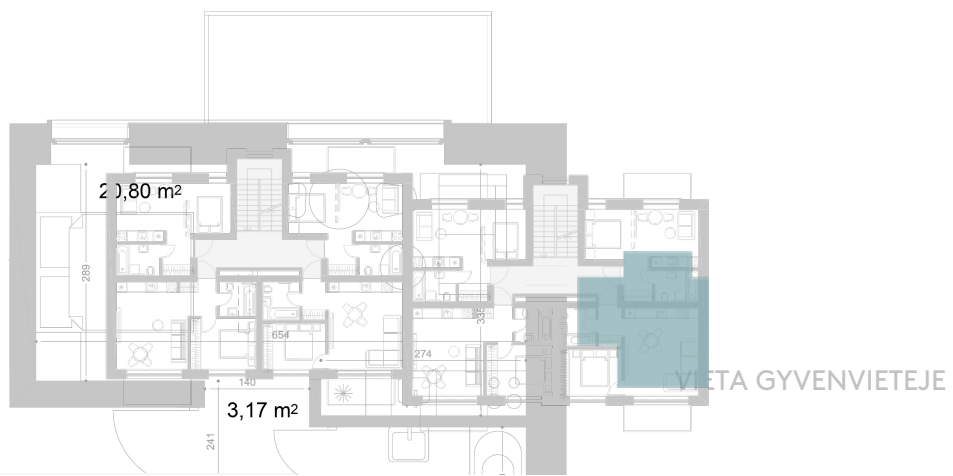

VIETA AUKŠTE

VIETA GYVENVIETEJE

4,49 m²

Rewo

 MO GARDEN

3

BUTAS
NAMO NR. 186

BUTO PLOTAS
29.16 m²

SKLYPO PLOTAS
5 m²

AUKŠTAS
2

LANGŲ KRYPTIS
DAUGIAU INFORMACIJOS

Motūšiškių g. 200, Vilnius
97 900 €

KAMBARIAI
1.5

STATYBU PABAIGA
2025 IV ketv.